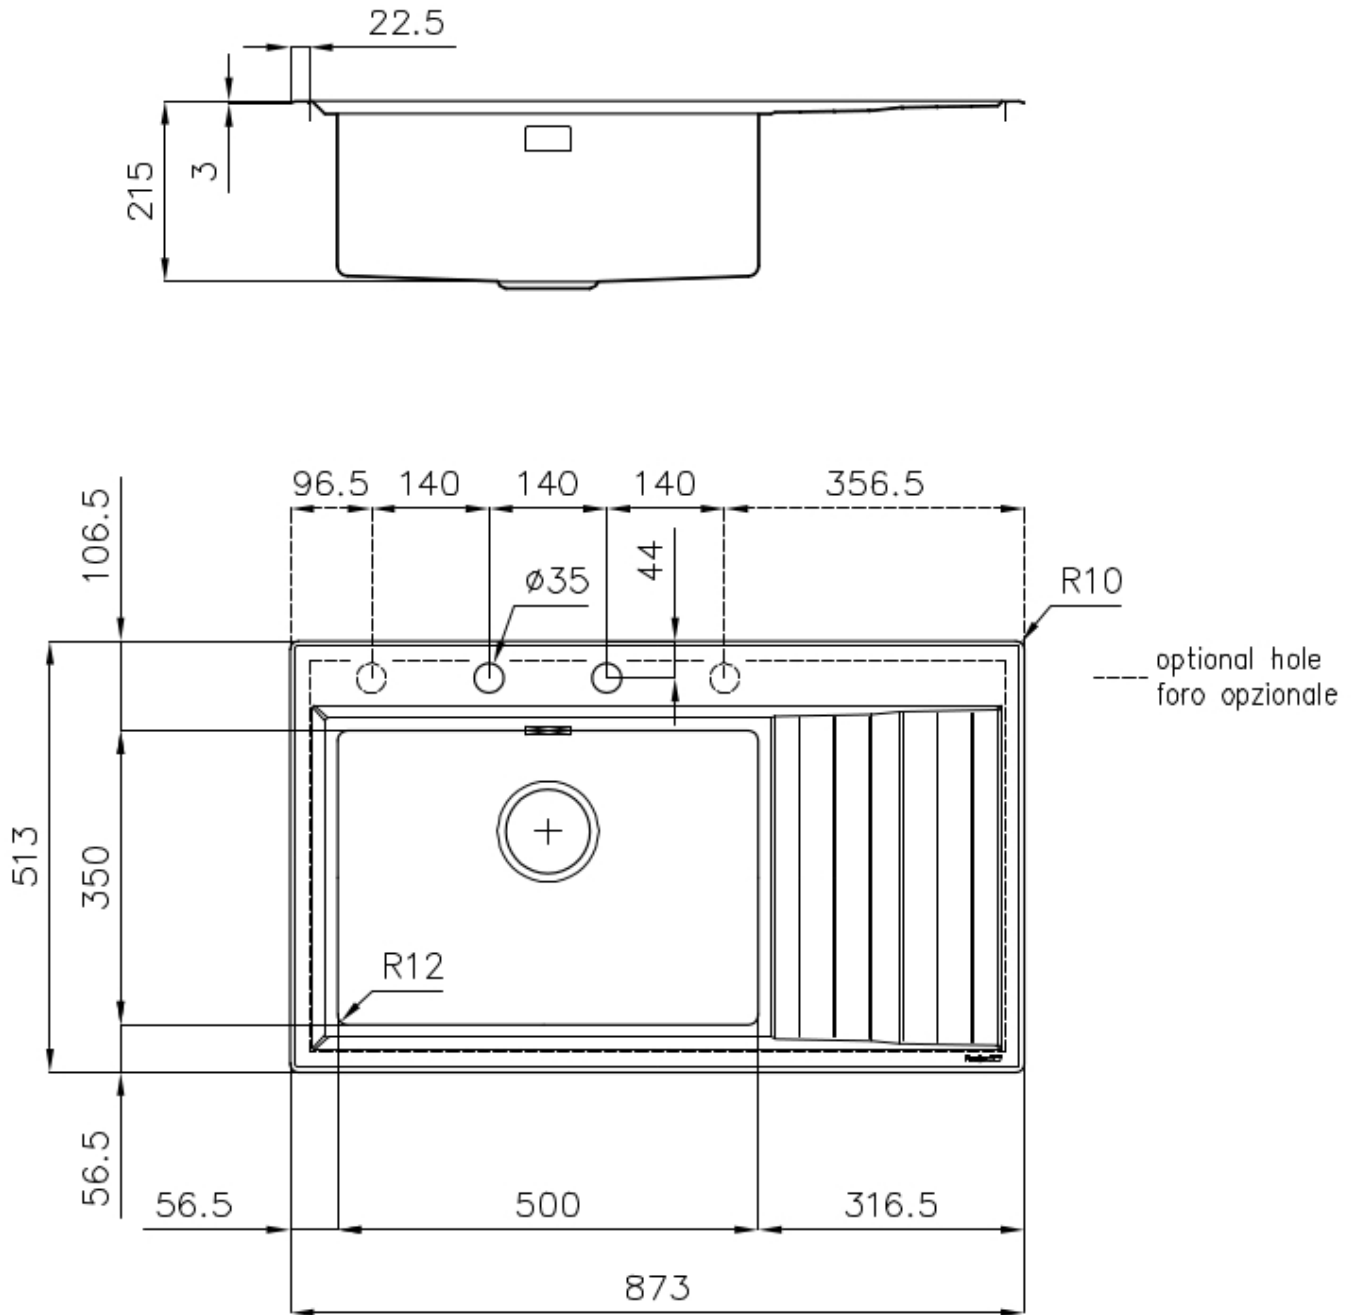

DIBUJOS TÉCNICOS