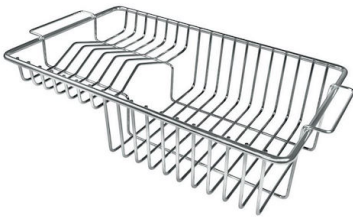

Fregadero Stripe

Cubeta a la izquierda

fregaderos

Código: 4500 052

CARACTERÍSTICAS

-
- CUBETA DE RADIO ESTRECHO** Cubetas de formas cuadradas con un diseño moderno y una mayor capacidad. Para una estética minimalista conjugada con la máxima comodidad.
-
- CUBETA PROFUNDA** Fregaderos que alcanzan una profundidad importante, más de 20 cm, gracias a la tecnología de producción avanzada, que ofrecen gran capacidad y practicidad en todas las operaciones de lavado.
-
- DESAGÜE 3,5" BASKET** Desagüe grande de 3,5" equipado con el práctico tapón cestillo que impide el flujo de las partes sólidas en la alcantarilla.
-
- FREGADEROS DE ESPESOR** Acero 1 mm de espesor. Un espesor importante que garantiza máxima robustez para los fregaderos que no conocen las señales del envejecimiento.
-
- POSIBILIDAD SEGUNDO / TERCER ORIFICIO** El fregadero se puede personalizar con la ejecución de orificios adicionales, especificados en fase de pedido, utilizables para monomandos de doble orificio, para desagües con mando a distancia o para la instalación de dispensadores para el jabón. Las posiciones se indican en los diseños con orificios por una línea discontinua.
-
- REBOSADERO PERIMETRAL** El rebosadero es una seguridad siempre presente en los fregaderos Foster que impide el desbordamiento del agua de la cubeta en caso de olvido. La solución del desagüe perimetral mejora la estética gracias a la forma cuadrada y esencial.
-

Desagüe Desagüe con mando automático PM

DIBUJOS TÉCNICOS

GALERÍA

EL PAQUETE INCLUYE

Desagüe automático - PM
8407 113

ACCESORIOS OPCIONALES

Rejilla portaplatos inox
8100 305

Tabla de corte de madera Iroko
8643 117

MARIDAJE RECOMENDADO

Monomando Milanello
8425 100

Monomando NYC
8486 000